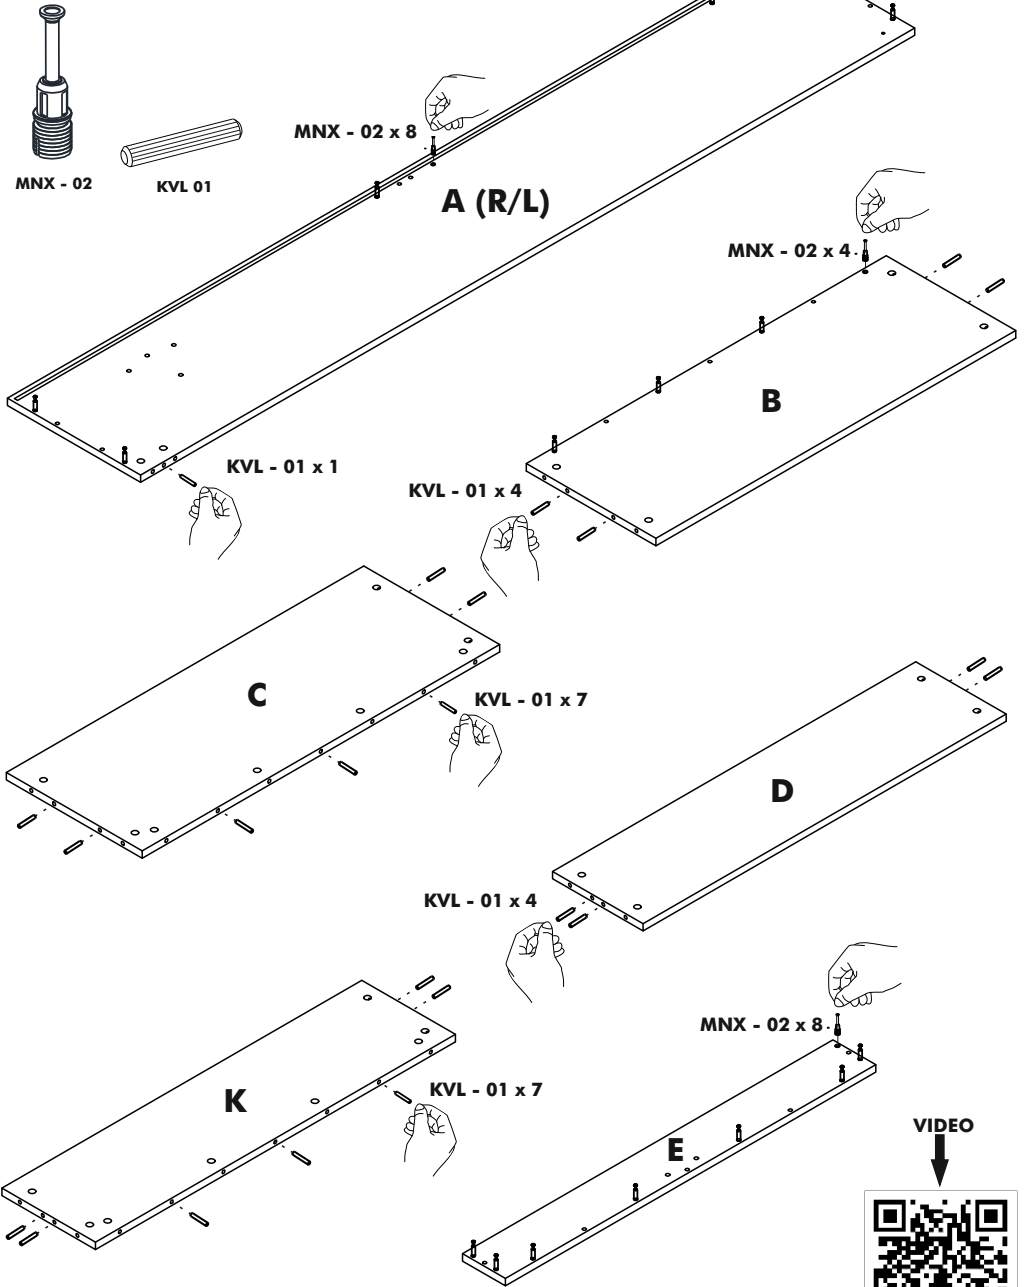

STEP 1

VIDEO

<https://youtu.be/aL2IZDHckho>