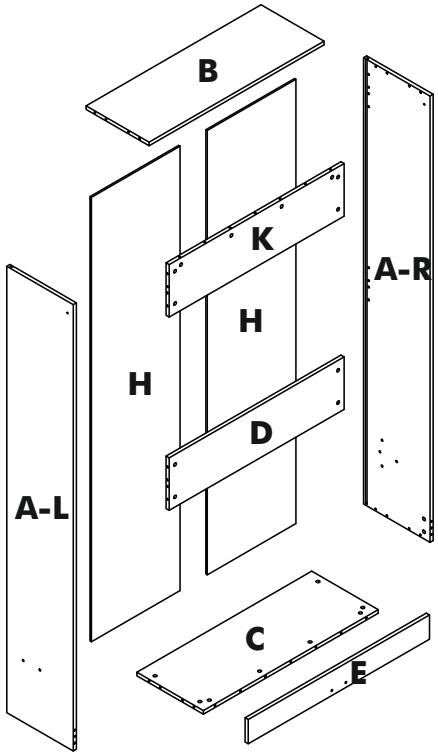

MULTIMO

721-PRIMER HAPPY 721-M OPTIONEL DESK

https://youtu.be/ZMz5_3J-3p0

| Track Title | Piece | (inch) | | | (mm) | | | |
|------------------|-------|-----------|--------|-------|-------|-------|--------|------|
| | | Thickness | Length | Width | Piece | Thick | Height | Most |
| A-R / A-L | | 0,71 | 87,01 | 14,96 | 2 | 18 | 2210 | 380 |
| B | | 0,71 | 39,37 | 14,17 | 1 | 18 | 1000 | 360 |
| C | | 0,71 | 39,37 | 14,96 | 1 | 18 | 1000 | 380 |
| D | | 0,71 | 39,37 | 10,24 | 1 | 18 | 1000 | 260 |
| E | | 0,71 | 40,79 | 4,65 | 1 | 18 | 1036 | 118 |
| F | | 0,71 | 35,43 | 4,72 | 1 | 18 | 900 | 120 |
| G | | 0,71 | 82,68 | 38,50 | 1 | 18 | 2100 | 978 |
| H | | 0,31 | 86,61 | 19,96 | 2 | 8 | 2200 | 507 |
| K | | 0,71 | 39,37 | 10,24 | 1 | 18 | 1000 | 260 |
| M-R / M-L | | 0,71 | 81,34 | 5,91 | 2 | 18 | 2066 | 150 |
| N | | 0,71 | 35,59 | 5,91 | 2 | 18 | 904 | 150 |

Accessories List

| | | | |
|--|---|--|---|
| MNX 02  50 / piece | MNG - 01  50 / piece | KVL 01  42 / piece | TAP - 01  50 / piece |
| VD - 02 (3,5x25) mm  8 / piece | DD - 01 (R10)  2 / piece | TFC - 01(8x70) mm  2 / piece | DSE - 01 (40x90x32) mm  2/ piece |
| PL - 02 (8x22x1) mm  2 / piece | VTB - 01 (4,8x16) mm  12/ piece | IM - 02 (6x20) mm  4 / piece | CT - 04 (6x20) mm  8 / piece |
| CT - 02 (6x30) mm  2 / piece | OT-054  2 / piece | PL - 04 (5x12x0,7) mm  4 / piece | VDA - 01 (6,5x50) mm  12 / piece |
| HF - 01 (1000 N)  1 / piece | YKR - 01  1 / piece | H 01  1 / piece | |