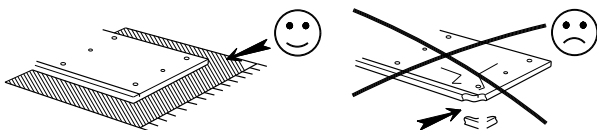

MULTIMO

721-PRIMER HAPPY 721-M OPTIONEL DESK

https://youtu.be/ZMz5_3J-3p0

| Track Title | Piece | (inch) | | | (mm) | | | |
|------------------|-------|-----------|--------|-------|-------|-------|--------|------|
| | | Thickness | Length | Width | Piece | Thick | Height | Most |
| A-R / A-L | | 0,71 | 87,01 | 14,96 | 2 | 18 | 2210 | 380 |
| B | | 0,71 | 39,37 | 14,17 | 1 | 18 | 1000 | 360 |
| C | | 0,71 | 39,37 | 14,96 | 1 | 18 | 1000 | 380 |
| D | | 0,71 | 39,37 | 10,24 | 1 | 18 | 1000 | 260 |
| E | | 0,71 | 40,79 | 4,65 | 1 | 18 | 1036 | 118 |
| F | | 0,71 | 35,43 | 4,72 | 1 | 18 | 900 | 120 |
| G | | 0,71 | 82,68 | 38,50 | 1 | 18 | 2100 | 978 |
| H | | 0,31 | 86,61 | 19,96 | 2 | 8 | 2200 | 507 |
| K | | 0,71 | 39,37 | 10,24 | 1 | 18 | 1000 | 260 |
| M-R / M-L | | 0,71 | 81,34 | 5,91 | 2 | 18 | 2066 | 150 |
| N | | 0,71 | 35,59 | 5,91 | 2 | 18 | 904 | 150 |

Accessories List

| | | | |
|--|---|--|---|
| MNX 02  50 / piece | MNG - 01  50 / piece | KVL 01  42 / piece | TAP - 01  50 / piece |
| VD - 02 (3,5x25) mm  8 / piece | DD - 01 (R10)  2 / piece | TFC - 01(8x70) mm  2 / piece | DSE - 01 (40x90x32) mm  2/ piece |
| PL - 02 (8x22x1) mm  2 / piece | VTB - 01 (4,8x16) mm  12/ piece | IM - 02 (6x20) mm  4 / piece | CT - 04 (6x20) mm  8 / piece |
| CT - 02 (6x30) mm  2 / piece | OT-054  2 / piece | PL - 04 (5x12x0,7) mm  4 / piece | VDA - 01 (6,5x50) mm  12 / piece |
| HF - 01 (1000 N)  1 / piece | YKR - 01  1 / piece | H 01  1 / piece | |