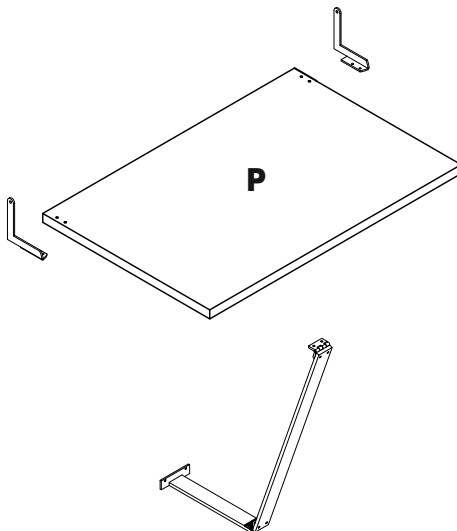

STEP 19

STEP 20

VIDEO

<https://youtu.be/ByITzImdXZE>

OPTIONEL DESK

| Track Title | Piece | (inch) | | | (mm) | | | |
|-------------|-------|-----------|--------|-------|-------|-------|--------|------|
| | | Thickness | Length | Width | Piece | Thick | Height | Most |
| P | 1 | 1,18 | 38,50 | 25,59 | 1 | 30 | 978 | 650 |

Accessories List

| | | | |
|--|--|--|--|
| SC - 49  2 / piece | LM-03  1 / piece | CT - 08 (6x25) mm  2 / piece | HB - 03 (6x14) mm  2 / piece |
| CT - 01 (6x40) mm  4 / piece | PL - 02 (8x22x1) mm  2 / piece | OT 10  2 / piece | SN - 02 (M8)  2 / piece |
| SN - 01 (M6)  4 / piece | PL - 01 (6x19x1) mm  4 / piece | | |