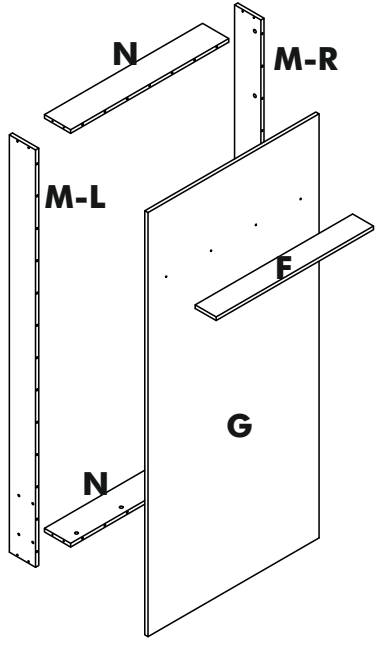

MULTIMO

721-PRIMER HAPPY 721-M OPTIONEL DESK

https://youtu.be/ZMz5_3J-3p0

| Track Title | Piece | (inch) | | | (mm) | | | |
|------------------|-------|-----------|--------|-------|-------|-------|--------|------|
| | | Thickness | Length | Width | Piece | Thick | Height | Most |
| A-R / A-L | | 0,71 | 87,01 | 14,96 | 2 | 18 | 2210 | 380 |
| B | | 0,71 | 39,37 | 14,17 | 1 | 18 | 1000 | 360 |
| C | | 0,71 | 39,37 | 14,96 | 1 | 18 | 1000 | 380 |
| D | | 0,71 | 39,37 | 10,24 | 1 | 18 | 1000 | 260 |
| E | | 0,71 | 40,79 | 4,65 | 1 | 18 | 1036 | 118 |
| F | | 0,71 | 35,43 | 4,72 | 1 | 18 | 900 | 120 |
| G | | 0,71 | 82,68 | 38,50 | 1 | 18 | 2100 | 978 |
| H | | 0,31 | 86,61 | 19,96 | 2 | 8 | 2200 | 507 |
| K | | 0,71 | 39,37 | 10,24 | 1 | 18 | 1000 | 260 |
| M-R / M-L | | 0,71 | 81,34 | 5,91 | 2 | 18 | 2066 | 150 |
| N | | 0,71 | 35,59 | 5,91 | 2 | 18 | 904 | 150 |

Accessories List

| | | | |
|--|---|--|---|
| MNX 02  50 / piece | MNG - 01  50 / piece | KVL 01  42 / piece | TAP - 01  50 / piece |
| VD - 02 (3,5x25) mm  8 / piece | DD - 01 (R10)  2 / piece | TFC - 01(8x70) mm  2 / piece | DSE - 01 (40x90x32) mm  2/ piece |
| PL - 02 (8x22x1) mm  2 / piece | VTB - 01 (4,8x16) mm  12/ piece | IM - 02 (6x20) mm  4 / piece | CT - 04 (6x20) mm  8 / piece |
| CT - 02 (6x30) mm  2 / piece | OT-054  2 / piece | PL - 04 (5x12x0,7) mm  4 / piece | VDA - 01 (6,5x50) mm  12 / piece |
| HF - 01 (1000 N)  1 / piece | YKR - 01  1 / piece | H 01  1 / piece | |